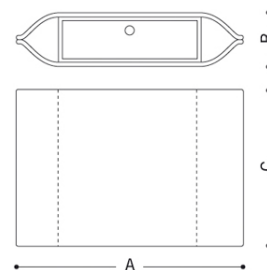

Instalaciones

Hotel rural (Rusticae)

MEDIDAS:

- Módulo: 73x21x52 cm

PESOS:

- Módulo: 9,10 kg

- Cajón: 1,80 kg

Sala de estar (bajo la tele con el DVD,
decodificadores...)